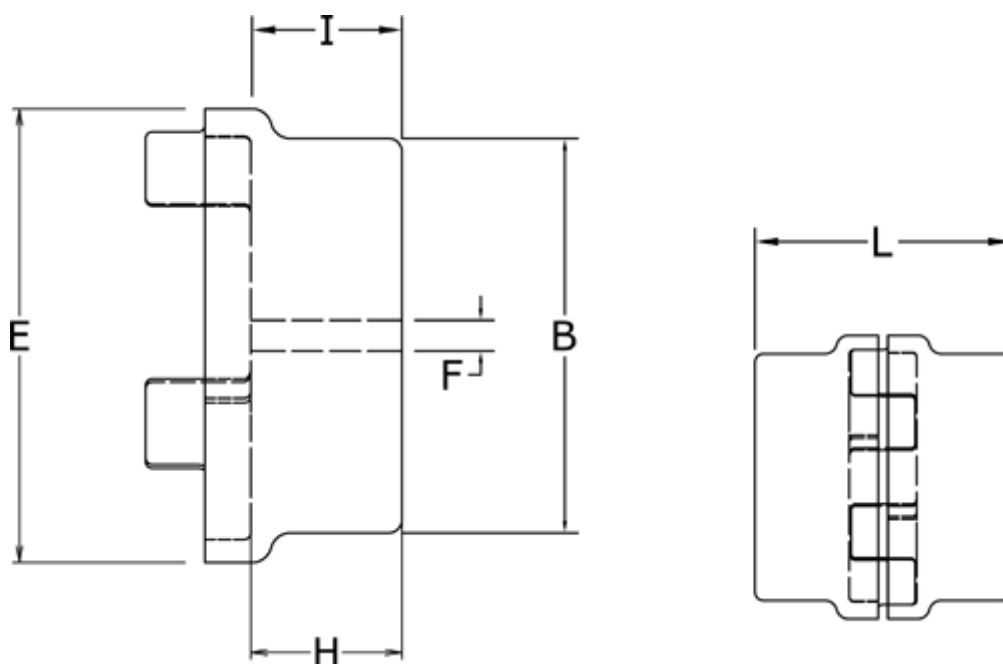

Varenummer: 3304028BAL  
Beskrivelse: Koblingshalvpart Klonex 28/38B  
ALU Aluminium, Forboret

## Mål

B	= 65
E	= 65
F	= -
H	= 35
I	= 28
L	= 90
Maks. boring mm	= 38